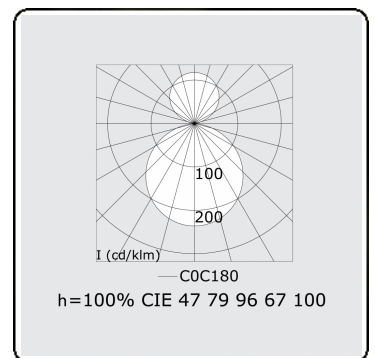

**Lichttechnische gegevens**

UGR	>19
CIE Fluxcode	47 78 95 57 100

**Afmetingen**

A	1200 mm
---	---------

**Opmerkingen**

Plafondarmatuur - Direct/Indirect - satiné - MO - RAL 9006

**ENERGY**

Verrijgbaar op aanvraag.