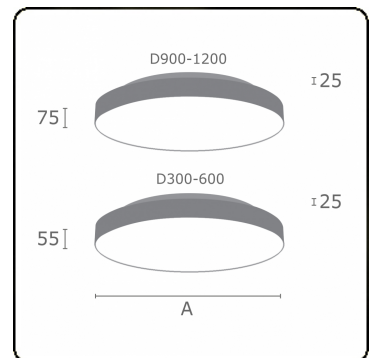

Lichttechnische gegevens

UGR	>19
CIE Fluxcode	47 78 95 57 100

Afmetingen

A	1200 mm
---	---------

Opmerkingen

Plafondarmatuur - Direct/Indirect - satiné - MO - RAL 9006

ENERGY

Verrijgbaar op aanvraag.