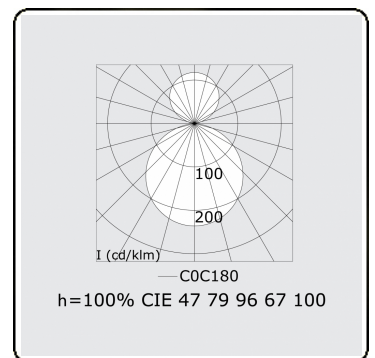

Elektrische Gegevens

Veiligheidsklasse	I
Voeding	230V
Voorschakelapparaat	Stroomvoeding 1-10V

Lampgegevens

Lamptype	LED 4000K
Wattage	266W
Armatuur vermogen	266W
Armatuur lichtstroom	29010
Aantal	1
Levensduur LED module	L80/B10 = 50000h
Kleurtolerantie	MacAdam 3
CRI	>80

Lichttechnische gegevens

UGR	>19
CIE Fluxcode	47 78 95 57 100

Afmetingen

A	1200 mm
---	---------

Opmerkingen

Plafondarmatuur - Direct/Indirect - satiné - MO - RAL 9006

ENERGY

Verrijgbaar op aanvraag.