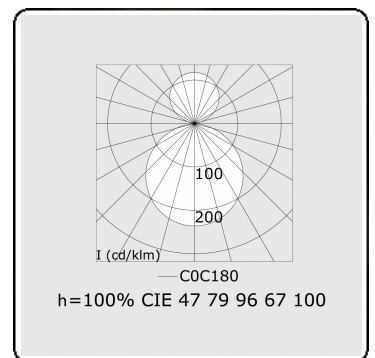

Lichttechnische gegevens

UGR	>19
CIE Fluxcode	47 78 95 57 100

Afmetingen

A	400 mm
---	--------

Opmerkingen

Plafondarmatuur - Direct/Indirect - satiné - MO - RAL 9006

ENERGY

Verrijgbaar op aanvraag.