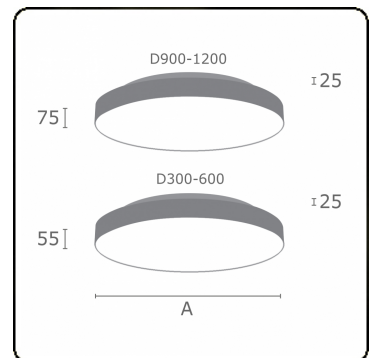

Lichttechnische gegevens

UGR	>19
CIE Fluxcode	47 78 95 57 100

Afmetingen

A	400 mm
---	--------

Opmerkingen

Plafondarmatuur - Direct/Indirect - satiné - MO - RAL 9006

ENERGY

Verrijgbaar op aanvraag.