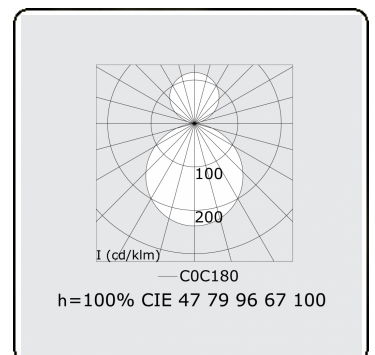

Lichttechnische gegevens

UGR	>19
CIE Fluxcode	47 78 95 57 100

Afmetingen

A	400 mm
---	--------

Opmerkingen

Plafondarmatuur - Direct/Indirect - satiné - MO - RAL 9006

ENERGY

Verrijgbaar op aanvraag.