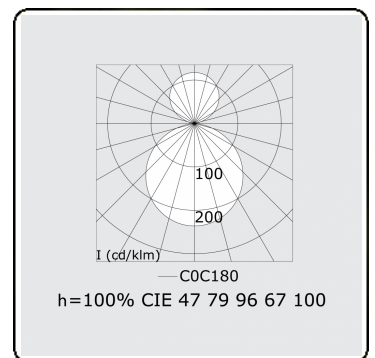

**Lichttechnische gegevens**

UGR	>19
CIE Fluxcode	47 78 95 57 100

**Afmetingen**

A	500 mm
---	--------

**Opmerkingen**

Plafondarmatuur - Direct/Indirect - satiné - MO - RAL 9006

**ENERGY**

Verrijgbaar op aanvraag.