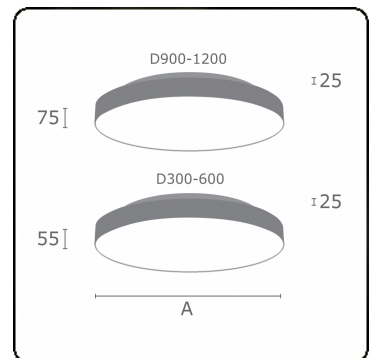

**Lichttechnische gegevens**

UGR	>19
CIE Fluxcode	47 78 95 57 100

**Afmetingen**

A	500 mm
---	--------

**Opmerkingen**

Plafondarmatuur - Direct/Indirect - satiné - MO - RAL 9006

**ENERGY**

Verrijgbaar op aanvraag.