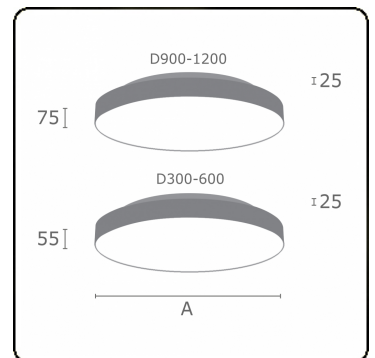

Lichttechnische gegevens

UGR	>19
CIE Fluxcode	47 78 95 57 100

Afmetingen

A	900 mm
---	--------

Opmerkingen

Plafondarmatuur - Direct/Indirect - satiné - MO - RAL 9006

ENERGY

Verrijgbaar op aanvraag.