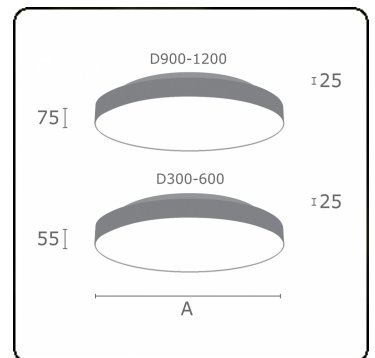

**Photometric details**

UGR	>19
CIE Fluxcode	47 78 95 57 100

**Dimensions**

A	300 mm
---	--------

**Remarks**

Ceiling luminaire - Direct/Indirect - satin - MO - RAL 9006

**ENERGY**

Verrijgbaar op aanvraag.