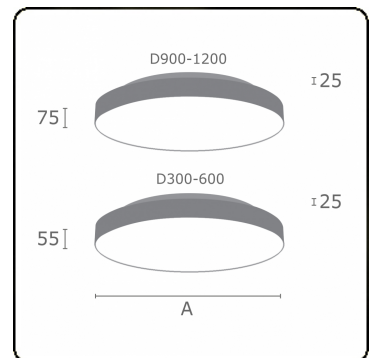

**Lichttechnische gegevens**

UGR	>19
CIE Fluxcode	47 78 95 57 100

**Afmetingen**

A	400 mm
---	--------

**Opmerkingen**

Plafondarmatuur - Direct/Indirect - satiné - MO - RAL 9006

**ENERGY**

Verrijgbaar op aanvraag.