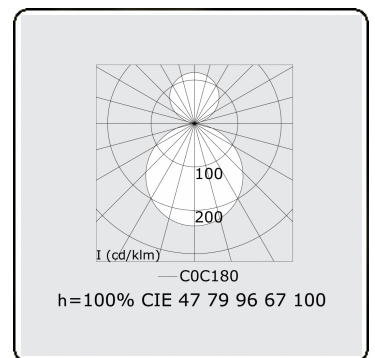

Elektrische Gegevens

Veiligheidsklasse	I
Voeding	230V
Voorschakelapparaat	Stroomvoeding touch-dim

Lampgegevens

Lamptype	LED 4000K
Wattage	50W
Armatuur vermogen	50W
Armatuur lichtstroom	7910
Aantal	1
Levensduur LED module	L80/B10 = 50000h
Kleurtolerantie	MacAdam 3
CRI	>80

Lichttechnische gegevens

UGR	>19
CIE Fluxcode	47 78 95 57 100

Afmetingen

A	500 mm
---	--------

Opmerkingen

Plafondarmatuur - Direct/Indirect - satiné - MO - RAL 9006

ENERGY

Verrijgbaar op aanvraag.