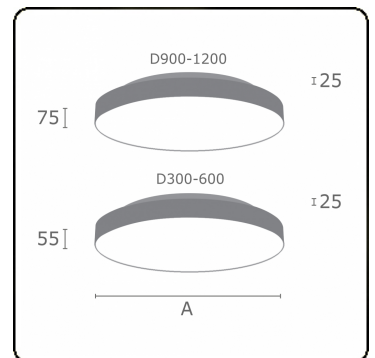

Elektrische Gegevens

Veiligheidsklasse	I
Voeding	230V
Voorschakelapparaat	Stroomvoeding touch-dim

Lampgegevens

Lamptype	LED 4000K
Wattage	50W
Armatuur vermogen	50W
Armatuur lichtstroom	7910
Aantal	1
Levensduur LED module	L80/B10 = 50000h
Kleurtolerantie	MacAdam 3
CRI	>80

Lichttechnische gegevens

UGR	>19
CIE Fluxcode	47 78 95 57 100

Afmetingen

A	500 mm
---	--------

Opmerkingen

Plafondarmatuur - Direct/Indirect - satiné - MO - RAL 9006

ENERGY

Verrijgbaar op aanvraag.