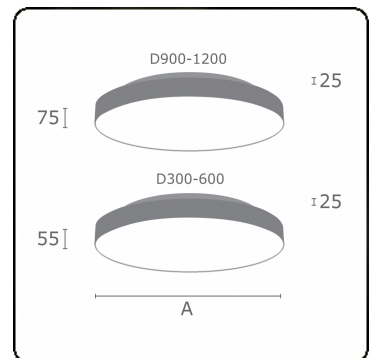

Elektrische Gegevens

Veiligheidsklasse	I
Voeding	230V
Voorschakelapparaat	Stroomvoeding touch-dim

Lampgegevens

Lamptype	LED 4000K
Wattage	87W
Armatuur vermogen	87W
Armatuur lichtstroom	13120
Aantal	1
Levensduur LED module	L80/B10 = 50000h
Kleurtolerantie	MacAdam 3
CRI	>80

Lichttechnische gegevens

UGR	>19
CIE Fluxcode	47 78 95 57 100

Afmetingen

A	600 mm
---	--------

Opmerkingen

Plafondarmatuur - Direct/Indirect - satiné - MO - RAL 9006

ENERGY

Verrijgbaar op aanvraag.