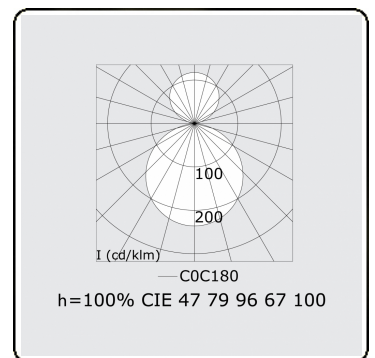

Elektrische Gegevens

Veiligheidsklasse	I
Voeding	230V
Voorschakelapparaat	Stroomvoeding touch-dim

Lampgegevens

Lamptype	LED 4000K
Wattage	87W
Armatuur vermogen	87W
Armatuur lichtstroom	13120
Aantal	1
Levensduur LED module	L80/B10 = 50000h
Kleurtolerantie	MacAdam 3
CRI	>80

Lichttechnische gegevens

UGR	>19
CIE Fluxcode	47 78 95 57 100

Afmetingen

A	600 mm
---	--------

Opmerkingen

Plafondarmatuur - Direct/Indirect - satiné - MO - RAL 9006

ENERGY

Verrijgbaar op aanvraag.