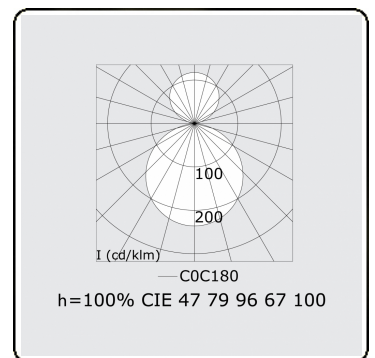

Elektrische Gegevens

Veiligheidsklasse	I
Voeding	230V
Voorschakelapparaat	Stroomvoeding touch-dim

Lampgegevens

Lamptype	LED 4000K
Wattage	144W
Armatuur vermogen	144W
Armatuur lichtstroom	17650
Aantal	1
Levensduur LED module	L80/B10 = 50000h
Kleurtolerantie	MacAdam 3
CRI	>80

Lichttechnische gegevens

UGR	>19
CIE Fluxcode	47 78 95 57 100

Afmetingen

A	900 mm
---	--------

Opmerkingen

Plafondarmatuur - Direct/Indirect - satiné - MO - RAL 9006

ENERGY

Verrijgbaar op aanvraag.