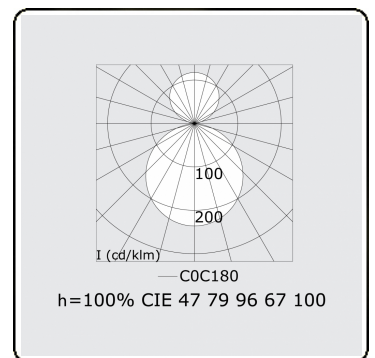

Elektrische Gegevens

Veiligheidsklasse	I
Voeding	230V
Voorschakelapparaat	Stroomvoeding touch-dim

Lampgegevens

Lamptype	LED 3000K
Wattage	266W
Armatuur vermogen	266W
Armatuur lichtstroom	27124
Aantal	1
Levensduur LED module	L80/B10 = 50000h
Kleurtolerantie	MacAdam 3
CRI	>80

Lichttechnische gegevens

UGR	>19
CIE Fluxcode	47 78 95 57 100

Afmetingen

A	1200 mm
---	---------

Opmerkingen

Plafondarmatuur - Direct/Indirect - satiné - MO - RAL 9006

ENERGY

Verrijgbaar op aanvraag.