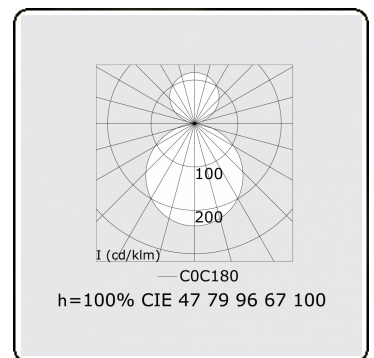

Elektrische Gegevens

Veiligheidsklasse	I
Voeding	230V
Voorschakelapparaat	Stroomvoeding touch-dim

Lampgegevens

Lamptype	LED 3000K
Wattage	266W
Armatuur vermogen	266W
Armatuur lichtstroom	27124
Aantal	1
Levensduur LED module	L80/B10 = 50000h
Kleurtolerantie	MacAdam 3
CRI	>80

Lichttechnische gegevens

UGR	>19
CIE Fluxcode	47 78 95 57 100

Afmetingen

A	1200 mm
---	---------

Opmerkingen

Plafondarmatuur - Direct/Indirect - satiné - MO - RAL 9006

ENERGY

Verrijgbaar op aanvraag.