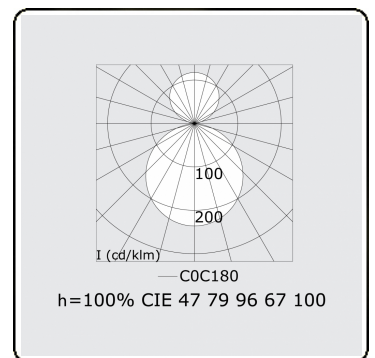

**Elektrische Gegevens**

Veiligheidsklasse	I
Voeding	230V
Voorschakelapparaat	Stroomvoeding touch-dim

**Lampgegevens**

Lamptype	LED 4000K
Wattage	266W
Armatuur vermogen	266W
Armatuur lichtstroom	29010
Aantal	1
Levensduur LED module	L80/B10 = 50000h
Kleurtolerantie	MacAdam 3
CRI	>80

**Lichttechnische gegevens**

UGR	>19
CIE Fluxcode	47 78 95 57 100

**Afmetingen**

A	1200 mm
---	---------

**Opmerkingen**

Plafondarmatuur - Direct/Indirect - satiné - MO - RAL 9006

**ENERGY**

Verrijgbaar op aanvraag.