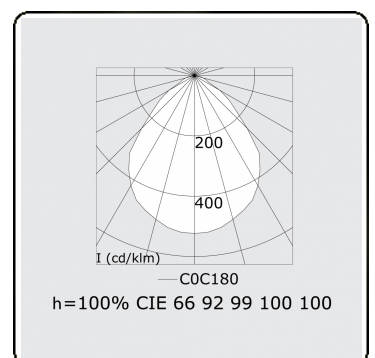

Lichttechnische gegevens

UGR	<19
CIE Fluxcode	60 87 97 100 100

Afmetingen

A	300 mm
---	--------

Opmerkingen

Inbouwarmatuur (randloos) - Direct - MPO - LO - RAL 9003

ENERGY

Verrijgbaar op aanvraag.