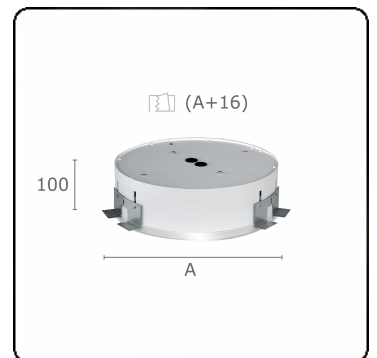

Lichttechnische gegevens

UGR	<19
CIE Fluxcode	60 87 97 100 100

Afmetingen

A	400 mm
---	--------

Opmerkingen

Inbouwarmatuur (randloos) - Direct - MPO - LO - RAL 9003

ENERGY

Verrijgbaar op aanvraag.