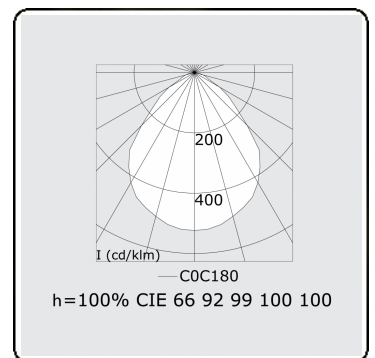

Lichttechnische gegevens

UGR	<19
CIE Fluxcode	60 87 97 100 100

Afmetingen

A	400 mm
---	--------

Opmerkingen

Inbouwarmatuur (randloos) - Direct - MPO - LO - RAL 9003

ENERGY

Verrijgbaar op aanvraag.