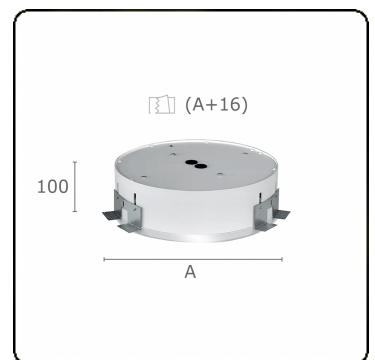

Lichttechnische gegevens

UGR	<19
CIE Fluxcode	60 87 97 100 100

Afmetingen

A	400 mm
---	--------

Opmerkingen

Inbouwarmatuur (randloos) - Direct - MPO - LO - RAL 9003

ENERGY

Verrijgbaar op aanvraag.