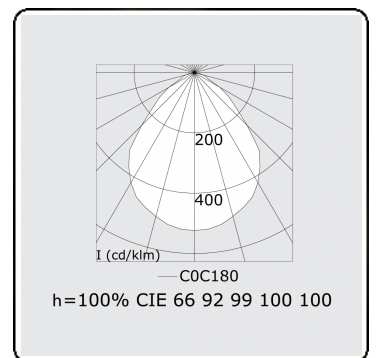

Photometric details

UGR	<19
CIE Fluxcode	60 87 97 100 100

Dimensions

A	400 mm
---	--------

Remarks

Recessed luminaire (trimless) - Direct - MPO - LO - RAL 9003

ENERGY

Verrijgbaar op aanvraag.