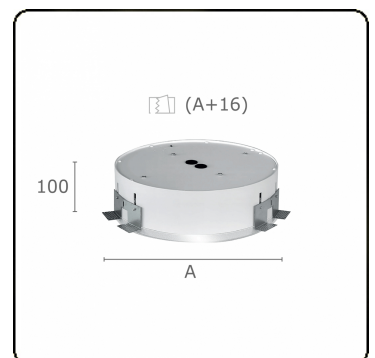

Lichttechnische gegevens

UGR	<19
CIE Fluxcode	60 87 97 100 100

Afmetingen

A	500 mm
---	--------

Opmerkingen

Inbouwarmatuur (randloos) - Direct - MPO - LO - RAL 9003

ENERGY

Verrijgbaar op aanvraag.