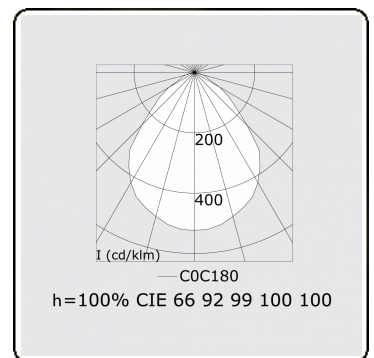

Lichttechnische Daten

UGR	<19
CIE Fluxcode	60 87 97 100 100

Abmessungen

A	500 mm
---	--------

Bemerkungen

Einbauleuchte (randlos) - Direkt - MPO - LO - RAL 9003

ENERGY

Verrijgbaar op aanvraag.