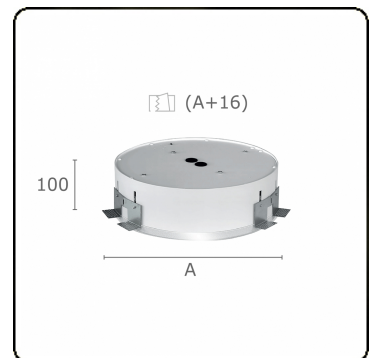

Sferio Direkt - MPO - LO - RAL 9003
07.36014034-9003

Leuchtendaten

Montage	Deckeneinbau
Lichtaustritt	Direkt
Leuchten Abdeckung	Mikroprismen Optik
Schutzgrad	IP 20
Gehäuse	Aluminium
Verarbeitung	RAL 9003 Signalweiss
Prüfzeichen	CE, ISO 9001

Lichttechnische Daten

UGR	<19
CIE Fluxcode	60 87 97 100 100

Abmessungen

A	500 mm
---	--------

Bemerkungen

Einbauleuchte (randlos) - Direkt - MPO - LO - RAL 9003

ENERGY

Verrijgbaar op aanvraag.