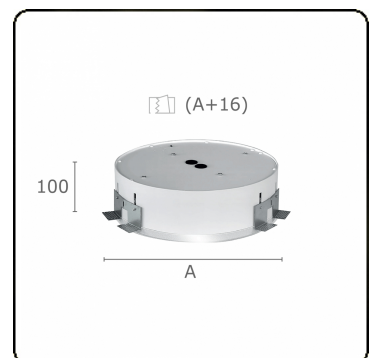

**Elektrische Gegevens**

Veiligheidsklasse	I
Voeding	230V
Voorschakelapparaat	Stroomvoeding touch-dim

**Lampgegevens**

Lamptype	LED 4000K
Wattage	18W
Armatuur vermogen	18W
Armatuur lichtstroom	2480
Aantal	1
Levensduur LED module	L80/B10 = 50000h
Kleurtolerantie	MacAdam 3
CRI	>80

**Lichttechnische gegevens**

UGR	<19
CIE Fluxcode	60 87 97 100 100

**Afmetingen**

A	500 mm
---	--------

**Opmerkingen**

Inbouwarmatuur (randloos) - Direct - MPO - LO - RAL 9003

**ENERG**

Verrijgbaar op aanvraag.