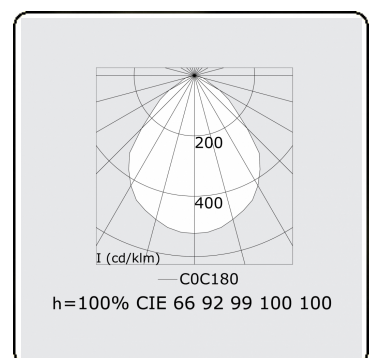

Elektrische Gegevens

Veiligheidsklasse	I
Voeding	230V
Voorschakelapparaat	Stroomvoeding 1-10V

Lampgegevens

Lamptype	LED 4000K
Wattage	28W
Armatuur vermogen	28W
Armatuur lichtstroom	3860
Aantal	1
Levensduur LED module	L80/B10 = 50000h
Kleurtolerantie	MacAdam 3
CRI	>80

Lichttechnische gegevens

UGR	<19
CIE Fluxcode	60 87 97 100 100

Afmetingen

A	650 mm
---	--------

Opmerkingen

Inbouwarmatuur (randloos) - Direct - MPO - LO - RAL 9003

ENERGY

Verrijgbaar op aanvraag.