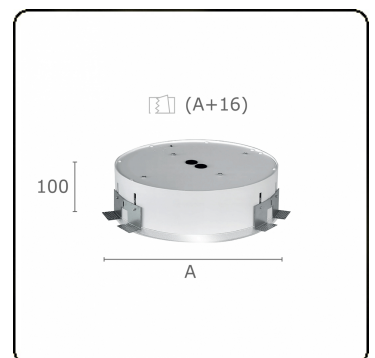

Elektrische Gegevens

Veiligheidsklasse	I
Voeding	230V
Voorschakelapparaat	Stroomvoeding 1-10V

Lampgegevens

Lamptype	LED 4000K
Wattage	28W
Armatuur vermogen	28W
Armatuur lichtstroom	3860
Aantal	1
Levensduur LED module	L80/B10 = 50000h
Kleurtolerantie	MacAdam 3
CRI	>80

Lichttechnische gegevens

UGR	<19
CIE Fluxcode	60 87 97 100 100

Afmetingen

A	650 mm
---	--------

Opmerkingen

Inbouwarmatuur (randloos) - Direct - MPO - LO - RAL 9003

ENERGY

Verrijgbaar op aanvraag.