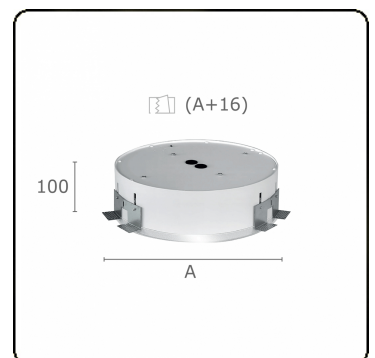

**Lichttechnische gegevens**

UGR	<19
CIE Fluxcode	60 87 97 100 100

**Afmetingen**

A	650 mm
---	--------

**Opmerkingen**

Inbouwarmatuur (randloos) - Direct - MPO - LO - RAL 9003

**ENERGY**

Verrijgbaar op aanvraag.