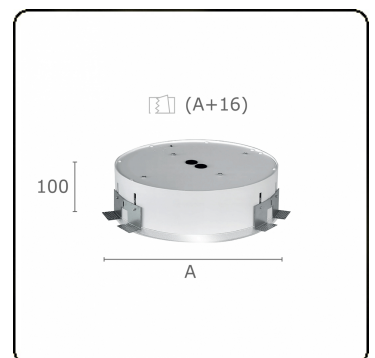

**Elektrische Gegevens**

Veiligheidsklasse	I
Voeding	230V
Voorschakelapparaat	Stroomvoeding DALI

**Lampgegevens**

Lamptype	LED 4000K
Wattage	28W
Armatuur vermogen	28W
Armatuur lichtstroom	3860
Aantal	1
Levensduur LED module	L80/B10 = 50000h
Kleurtolerantie	MacAdam 3
CRI	>80

**Lichttechnische gegevens**

UGR	<19
CIE Fluxcode	60 87 97 100 100

**Afmetingen**

A	650 mm
---	--------

**Opmerkingen**

Inbouwarmatuur (randloos) - Direct - MPO - LO - RAL 9003

**ENERGY**

Verrijgbaar op aanvraag.