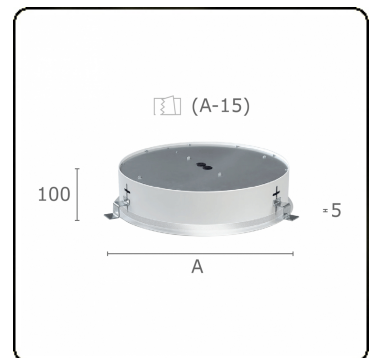

Sferio Direct - satiné - MO - RAL 9006  
07.36200113-9006

**Armatuurgegevens**

Montage	Plafondinbouw
Lichtuittreding	Direct
Afscherming	Opale plexi
Beschermingsgraad	IP 20
Behuizing	Aluminium
Afwerking	RAL 9006 Blank aluminiumkleurig
Keurmerken	CE, ISO 9001

**Lichttechnische gegevens**

UGR	>19
CIE Fluxcode	47 78 95 100 100

**Afmetingen**

A	320 mm
---	--------

**Opmerkingen**

Inbouwarmatuur (met rand) - Direct - satiné - MO - RAL 9006

**ENERGY**

Verrijgbaar op aanvraag.