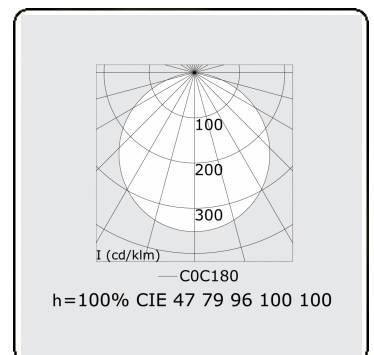

Elektrische Gegevens

Veiligheidsklasse	I
Voeding	230V
Voorschakelapparaat	Stroomvoeding 1-10V

Lampgegevens

Lamptype	LED 3000K
Wattage	29W
Armatuur vermogen	29W
Armatuur lichtstroom	3553
Aantal	1
Levensduur LED module	L80/B10 = 50000h
Kleurtolerantie	MacAdam 3
CRI	>80

Lichttechnische gegevens

UGR	>19
CIE Fluxcode	47 78 95 100 100

Afmetingen

A	420 mm
---	--------

Opmerkingen

Inbouwarmatuur (met rand) - Direct - satiné - MO - RAL 9006

ENERGY

Verrijgbaar op aanvraag.