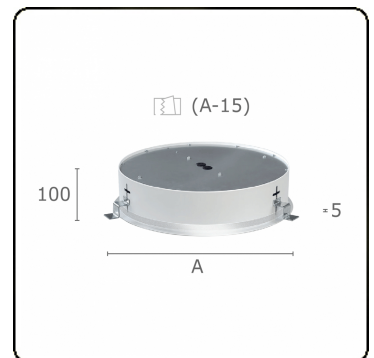

Sferio Direct - satiné - MO - RAL 9006
07.36202123-9006

Armatuurgegevens

Montage	Plafondinbouw
Lichtuittreding	Direct
Afscherming	Opale plexi
Beschermingsgraad	IP 20
Behuizing	Aluminium
Afwerking	RAL 9006 Blank aluminiumkleurig
Keurmerken	CE, ISO 9001

Elektrische Gegevens

Veiligheidsklasse	I
Voeding	230V
Voorschakelapparaat	Stroomvoeding 1-10V

Lampgegevens

Lamptype	LED 3000K
Wattage	29W
Armatuur vermogen	29W
Armatuur lichtstroom	3553
Aantal	1
Levensduur LED module	L80/B10 = 50000h
Kleurtolerantie	MacAdam 3
CRI	>80

Lichttechnische gegevens

UGR	>19
CIE Fluxcode	47 78 95 100 100

Afmetingen

A	420 mm
---	--------

Opmerkingen

Inbouwarmatuur (met rand) - Direct - satiné - MO - RAL 9006

ENERGY

Verrijgbaar op aanvraag.