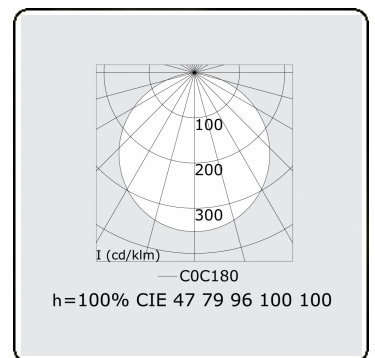

Opmerkingen

Inbouwarmatuur (met rand) - Direct - satiné - MO - RAL 9006

ENERGY

Verrijgbaar op aanvraag.

Disponible sur demande.

Available on request.

Auf Anfrage.

WXYZ
kWh/1000h

MULTILINE®

2019/2015