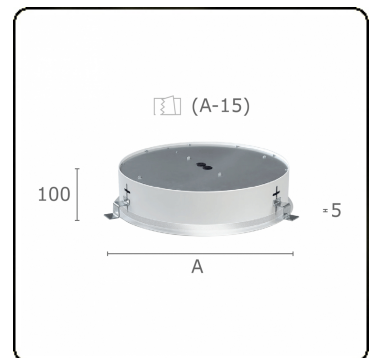

Opmerkingen

Inbouwarmatuur (met rand) - Direct - satiné - MO - RAL 9006

ENERGY

Verrijgbaar op aanvraag.

Disponible sur demande.

Available on request.

Auf Anfrage.

WXYZ
kWh/1000h

MULTILINE®

2019/2015