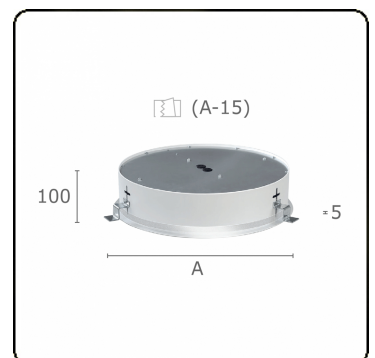

Sferio Direct - satiné - MO - RAL 9006  
07.36204133-9006

**Armatuurgegevens**

Montage	Plafondinbouw
Lichtuittreding	Direct
Afscherming	Opale plexi
Beschermingsgraad	IP 20
Behuizing	Aluminium
Afwerking	RAL 9006 Blank aluminiumkleurig
Keurmerken	CE, ISO 9001

**Elektrische Gegevens**

Veiligheidsklasse	I
Voeding	230V
Voorschakelapparaat	Stroomvoeding DALI

**Lampgegevens**

Lamptype	LED 3000K
Wattage	35W
Armatuur vermogen	35W
Armatuur lichtstroom	4684
Aantal	1
Levensduur LED module	L80/B10 = 50000h
Kleurtolerantie	MacAdam 3
CRI	>80

**Lichttechnische gegevens**

UGR	>19
CIE Fluxcode	47 78 95 100 100

**Afmetingen**

A	520 mm
---	--------

**Opmerkingen**

Inbouwarmatuur (met rand) - Direct - satiné - MO - RAL 9006

**ENERGY**

A  
 Verkrijgbaar op aanvraag.  
B  
 Disponible sur demande.  
C  
D  
 Available on request.  
E  
F  
 Auf Anfrage.  
G