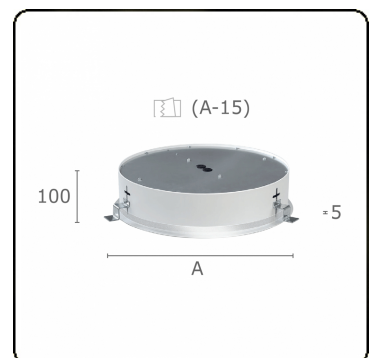

Sferio Direct - satiné - MO - RAL 9006  
07.36204133-9006

**Caractéristiques de l'armature**

Montage	Encastré
Diffusion lumineuse	Direct
Couverture pour armatures	Diffuseur opale
Degré de protection	IP 20
Matériel	Aluminium
Finition	RAL 9006 Aluminium blanc
Certifications	CE, ISO 9001

**Caractéristiques électriques**

Classe électrique	I
Alimentation	230V
Ballast	Alimentation DALI

**Caractéristiques des lampes**

Type de lampe	LED 3000K
Wattage	35W
Luminaire puissance	35W
Luminaire flux lumineux	4684
Nombre	1
Durée de vie module LED	L80/B10 = 50000h
Tolérance de couleur	MacAdam 3
CRI	>80

**Caractéristiques photométriques**

UGR	>19
Code flux CIE	47 78 95 100 100

**Dimensions**

A	520 mm
---	--------

**Remarques**

Luminaire encastré (avec bord) - Direct - satiné - MO - RAL 9006

**ENERGY**

Verrijgbaar op aanvraag.