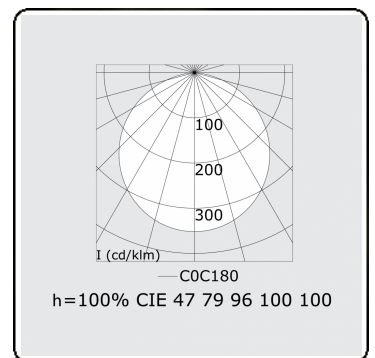

**Elektrische Gegevens**

Veiligheidsklasse	I
Voeding	230V
Voorschakelapparaat	Stroomvoeding DALI

**Lampgegevens**

Lamptype	LED 4000K
Wattage	35W
Armatuur vermogen	35W
Armatuur lichtstroom	5010
Aantal	1
Levensduur LED module	L80/B10 = 50000h
Kleurtolerantie	MacAdam 3
CRI	>80

**Lichttechnische gegevens**

UGR	>19
CIE Fluxcode	47 78 95 100 100

**Afmetingen**

A	520 mm
---	--------

**Opmerkingen**

Inbouwarmatuur (met rand) - Direct - satiné - MO - RAL 9006

**ENERGY**

Verrijgbaar op aanvraag.