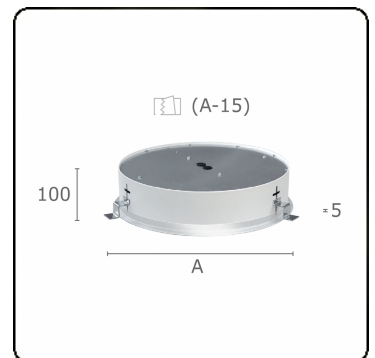

Sferio Direct - satiné - MO - RAL 9006  
07.36204134-9006

**Armatuurgegevens**

Montage	Plafondinbouw
Lichtuittreding	Direct
Afscherming	Opale plexi
Beschermingsgraad	IP 20
Behuizing	Aluminium
Afwerking	RAL 9006 Blank aluminiumkleurig
Keurmerken	CE, ISO 9001

**Elektrische Gegevens**

Veiligheidsklasse	I
Voeding	230V
Voorschakelapparaat	Stroomvoeding DALI

**Lampgegevens**

Lamptype	LED 4000K
Wattage	35W
Armatuur vermogen	35W
Armatuur lichtstroom	5010
Aantal	1
Levensduur LED module	L80/B10 = 50000h
Kleurtolerantie	MacAdam 3
CRI	>80

**Lichttechnische gegevens**

UGR	>19
CIE Fluxcode	47 78 95 100 100

**Afmetingen**

A	520 mm
---	--------

**Opmerkingen**

Inbouwarmatuur (met rand) - Direct - satiné - MO - RAL 9006

**ENERGY**

Verrijgbaar op aanvraag.