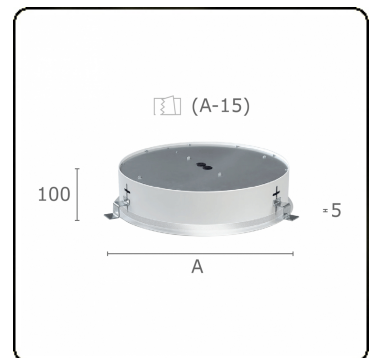

Sferio Direct - satiné - MO - RAL 9006
07.36206134-9006

Armatuurgegevens

Montage	Plafondinbouw
Lichtuittreding	Direct
Afscherming	Opale plexi
Beschermingsgraad	IP 20
Behuizing	Aluminium
Afwerking	RAL 9006 Blank aluminiumkleurig
Keurmerken	CE, ISO 9001

Elektrische Gegevens

Veiligheidsklasse	I
Voeding	230V
Voorschakelapparaat	Stroomvoeding touch-dim

Lampgegevens

Lamptype	LED 4000K
Wattage	35W
Armatuur vermogen	35W
Armatuur lichtstroom	5010
Aantal	1
Levensduur LED module	L80/B10 = 50000h
Kleurtolerantie	MacAdam 3
CRI	>80

Lichttechnische gegevens

UGR	>19
CIE Fluxcode	47 78 95 100 100

Afmetingen

A	520 mm
---	--------

Opmerkingen

Inbouwarmatuur (met rand) - Direct - satiné - MO - RAL 9006

ENERGY

Verrijgbaar op aanvraag.