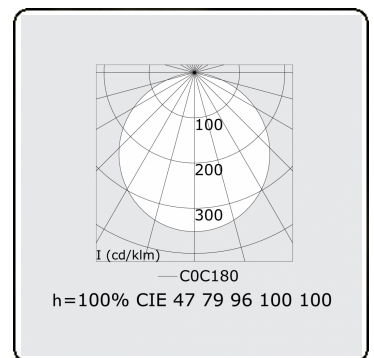

Elektrische Gegevens

Veiligheidsklasse	I
Voeding	230V
Voorschakelapparaat	Stroomvoeding 1-10V

Lampgegevens

Lamptype	LED 3000K
Wattage	52W
Armatuur vermogen	52W
Armatuur lichtstroom	6984
Aantal	1
Levensduur LED module	L80/B10 = 50000h
Kleurtolerantie	MacAdam 3
CRI	>80

Lichttechnische gegevens

UGR	>19
CIE Fluxcode	47 78 95 100 100

Afmetingen

A	670 mm
---	--------

Opmerkingen

Inbouwarmatuur (met rand) - Direct - satiné - MO - RAL 9006

ENERGY

Verrijgbaar op aanvraag.