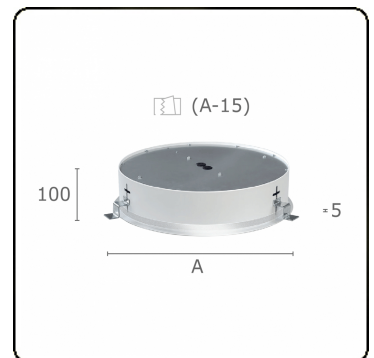

Sferio Direct - satiné - MO - RAL 9006
07.36202143-9006

Armatuurgegevens

Montage	Plafondinbouw
Lichtuittreding	Direct
Afscherming	Opale plexi
Beschermingsgraad	IP 20
Behuizing	Aluminium
Afwerking	RAL 9006 Blank aluminiumkleurig
Keurmerken	CE, ISO 9001

Elektrische Gegevens

Veiligheidsklasse	I
Voeding	230V
Voorschakelapparaat	Stroomvoeding 1-10V

Lampgegevens

Lamptype	LED 3000K
Wattage	52W
Armatuur vermogen	52W
Armatuur lichtstroom	6984
Aantal	1
Levensduur LED module	L80/B10 = 50000h
Kleurtolerantie	MacAdam 3
CRI	>80

Lichttechnische gegevens

UGR	>19
CIE Fluxcode	47 78 95 100 100

Afmetingen

A	670 mm
---	--------

Opmerkingen

Inbouwarmatuur (met rand) - Direct - satiné - MO - RAL 9006

ENERGY

Verrijgbaar op aanvraag.