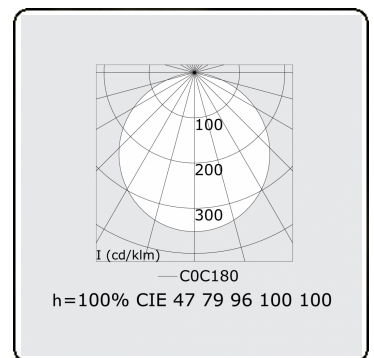

**Elektrische Gegevens**

Veiligheidsklasse	I
Voeding	230V
Voorschakelapparaat	Stroomvoeding touch-dim

**Lampgegevens**

Lamptype	LED 3000K
Wattage	52W
Armatuur vermogen	52W
Armatuur lichtstroom	6984
Aantal	1
Levensduur LED module	L80/B10 = 50000h
Kleurtolerantie	MacAdam 3
CRI	>80

**Lichttechnische gegevens**

UGR	>19
CIE Fluxcode	47 78 95 100 100

**Afmetingen**

A	670 mm
---	--------

**Opmerkingen**

Inbouwarmatuur (met rand) - Direct - satiné - MO - RAL 9006

**ENERGY**

Verrijgbaar op aanvraag.