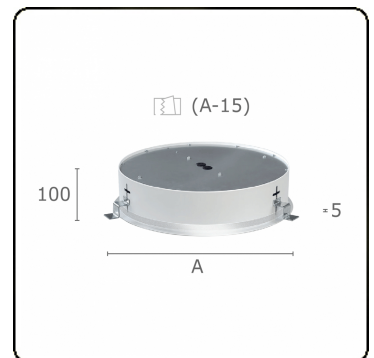

Sferio Direct - satiné - MO - RAL 9006  
07.36206143-9006

**Armatuurgegevens**

Montage	Plafondinbouw
Lichtuittreding	Direct
Afscherming	Opale plexi
Beschermingsgraad	IP 20
Behuizing	Aluminium
Afwerking	RAL 9006 Blank aluminiumkleurig
Keurmerken	CE, ISO 9001

**Elektrische Gegevens**

Veiligheidsklasse	I
Voeding	230V
Voorschakelapparaat	Stroomvoeding touch-dim

**Lampgegevens**

Lamptype	LED 3000K
Wattage	52W
Armatuur vermogen	52W
Armatuur lichtstroom	6984
Aantal	1
Levensduur LED module	L80/B10 = 50000h
Kleurtolerantie	MacAdam 3
CRI	>80

**Lichttechnische gegevens**

UGR	>19
CIE Fluxcode	47 78 95 100 100

**Afmetingen**

A	670 mm
---	--------

**Opmerkingen**

Inbouwarmatuur (met rand) - Direct - satiné - MO - RAL 9006

**ENERGY**

Verrijgbaar op aanvraag.