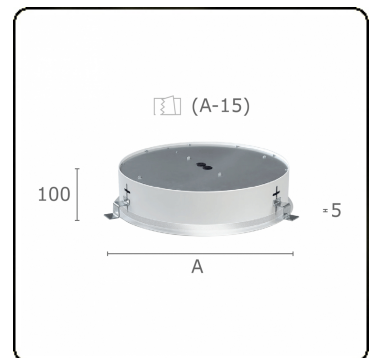

Sferio Direkt - satiniert - MO - RAL 9006
07.36204154-9006

Leuchtendaten

Montage	Deckeneinbau
Lichtaustritt	Direkt
Leuchten Abdeckung	Opale Abdeckung
Schutzgrad	IP 20
Gehäuse	Aluminium
Verarbeitung	RAL 9006 Weissaluminium
Prüfzeichen	CE, ISO 9001

Lichttechnische Daten

UGR	>19
CIE Fluxcode	47 78 95 100 100

Abmessungen

A	980 mm
---	--------

Bemerkungen

Einbauleuchte (mit Rand) - Direkt - satiniert - MO - RAL 9006

ENERGY

Verrijgbaar op aanvraag.
Disponible sur demande.
Available on request.
Auf Anfrage.