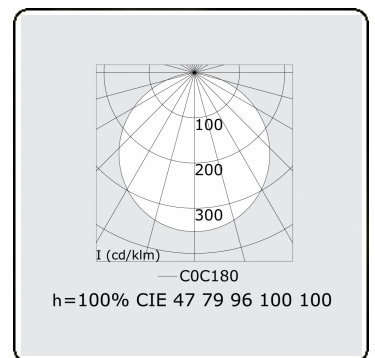

Lichttechnische Daten

UGR	>19
CIE Fluxcode	47 78 95 100 100

Abmessungen

A	980 mm
---	--------

Bemerkungen

Einbauleuchte (mit Rand) - Direkt - satiniert - MO - RAL 9006

ENERGY

Verrijgbaar op aanvraag.
Disponible sur demande.
Available on request.
Auf Anfrage.