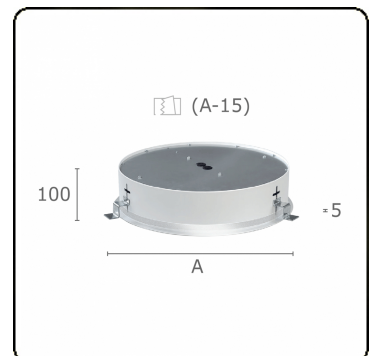

Sferio Direkt - satiniert - MO - RAL 9006
07.36200164-9006

Leuchtendaten

Montage	Deckeneinbau
Lichtaustritt	Direkt
Leuchten Abdeckung	Opale Abdeckung
Schutzgrad	IP 20
Gehäuse	Aluminium
Verarbeitung	RAL 9006 Weissaluminium
Prüfzeichen	CE, ISO 9001

Lichttechnische Daten

UGR	>19
CIE Fluxcode	47 78 95 100 100

Abmessungen

A	1250 mm
---	---------

Bemerkungen

Einbauleuchte (mit Rand) - Direkt - satiniert - MO - RAL 9006

ENERGY

Verkrijgbaar op aanvraag.