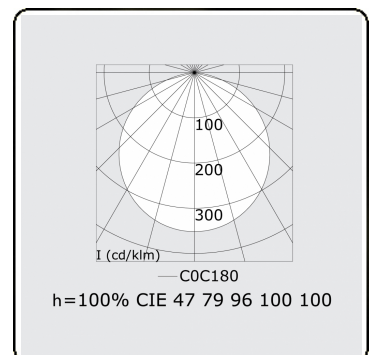

**Lichttechnische Daten**

UGR	>19
CIE Fluxcode	47 78 95 100 100

**Abmessungen**

A	1250 mm
---	---------

**Bemerkungen**

Einbauleuchte (mit Rand) - Direkt - satiniert - MO - RAL 9006

**ENERGY**

Verkrijgbaar op aanvraag.