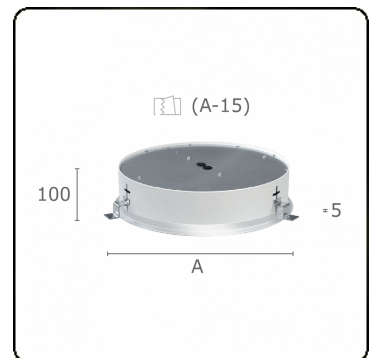

Sferio Direkt - satiniert - MO - RAL 9006  
07.36202164-9006

**Leuchtendaten**

Montage	Deckeneinbau
Lichtaustritt	Direkt
Leuchten Abdeckung	Opale Abdeckung
Schutzgrad	IP 20
Gehäuse	Aluminium
Verarbeitung	RAL 9006 Weissaluminium
Prüfzeichen	CE, ISO 9001

**Lichttechnische Daten**

UGR	>19
CIE Fluxcode	47 78 95 100 100

**Abmessungen**

A	1250 mm
---	---------

**Bemerkungen**

Einbauleuchte (mit Rand) - Direkt - satiniert - MO - RAL 9006

**ENERGY**

Verkrijgbaar op aanvraag.