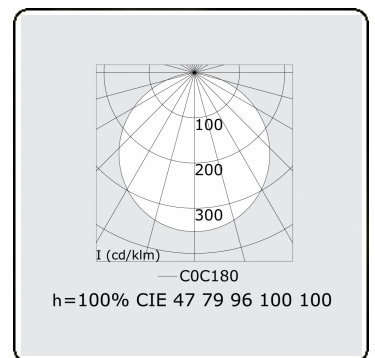

Lichttechnische Daten

UGR	>19
CIE Fluxcode	47 78 95 100 100

Abmessungen

A	1250 mm
---	---------

Bemerkungen

Einbauleuchte (mit Rand) - Direkt - satiniert - MO - RAL 9006

ENERGY

Verrijgbaar op aanvraag.