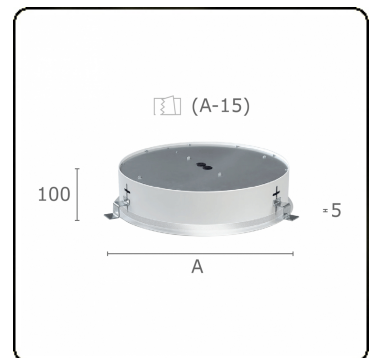

Sferio Direkt - satiniert - MO - RAL 9006
07.36204164-9006

Leuchtendaten

Montage	Deckeneinbau
Lichtaustritt	Direkt
Leuchten Abdeckung	Opale Abdeckung
Schutzgrad	IP 20
Gehäuse	Aluminium
Verarbeitung	RAL 9006 Weissaluminium
Prüfzeichen	CE, ISO 9001

Lichttechnische Daten

UGR	>19
CIE Fluxcode	47 78 95 100 100

Abmessungen

A	1250 mm
---	---------

Bemerkungen

Einbauleuchte (mit Rand) - Direkt - satiniert - MO - RAL 9006

ENERGY

Verrijgbaar op aanvraag.