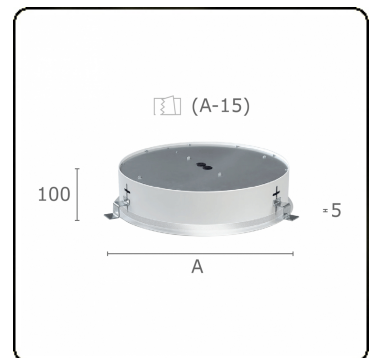

Sferio Direct - satiné - MO - RAL 9006  
07.36206163-9006

**Armatuurgegevens**

Montage	Plafondinbouw
Lichtuittreding	Direct
Afscherming	Opale plexi
Beschermingsgraad	IP 20
Behuizing	Aluminium
Afwerking	RAL 9006 Blank aluminiumkleurig
Keurmerken	CE, ISO 9001

**Elektrische Gegevens**

Veiligheidsklasse	I
Voeding	230V
Voorschakelapparaat	Stroomvoeding touch-dim

**Lampgegevens**

Lamptype	LED 3000K
Wattage	195W
Armatuur vermogen	195W
Armatuur lichtstroom	17419
Aantal	1
Levensduur LED module	L80/B10 = 50000h
Kleurtolerantie	MacAdam 3
CRI	>80

**Lichttechnische gegevens**

UGR	>19
CIE Fluxcode	47 78 95 100 100

**Afmetingen**

A	1250 mm
---	---------

**Opmerkingen**

Inbouwarmatuur (met rand) - Direct - satiné - MO - RAL 9006

**ENERGY**

Verrijgbaar op aanvraag.