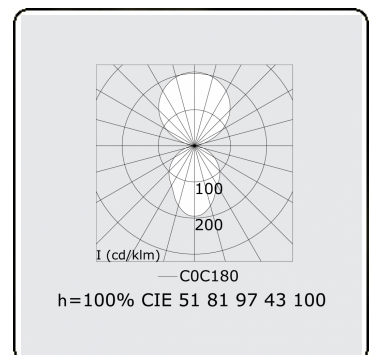

Elektrische Gegevens

Veiligheidsklasse	I
Voeding	230V
Voorschakelapparaat	Stroomvoeding DALI - separaat dimbaar

Lampgegevens

Lamptype	LED 4000K
Wattage	81W
Armatuur vermogen	81W
Armatuur lichtstroom	11710
Levensduur LED module	L80/B10 = 50000h
Kleurtolerantie	MacAdam 3
CRI	>80

Lichttechnische gegevens

UGR	<19
CIE Fluxcode	58 87 97 28 100

Opmerkingen

Staande armatuur - Direct/Indirect - MPO - MO - RAL 9003

ENERGY

A
 Verkrijgbaar op aanvraag.
B
 Disponible sur demande.
C
D
 Available on request.
E
F
 Auf Anfrage.
G