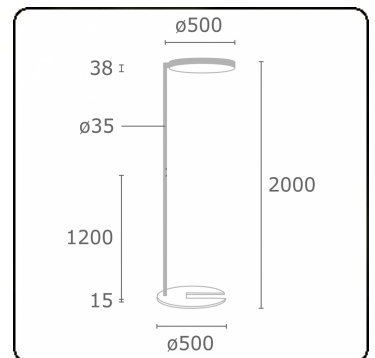

Sferio Direct/Indirect - MPO - MO - RAL 9003
11.36017104-9003

Armatuurgegevens

Montage	Grond
Lichtuittreding	Direct-Indirect
Afscherming	micro prismatische optiek
Beschermingsgraad	IP 20
Behuizing	Aluminium
Afwerking	RAL 9003 Signaalwit
Keurmerken	CE, ISO 9001

Elektrische Gegevens

Veiligheidsklasse	I
Voeding	230V
Voorschakelapparaat	Stroomvoeding DALI - separaat dimbaar

Lampgegevens

Lamptype	LED 4000K
Wattage	81W
Armatuur vermogen	81W
Armatuur lichtstroom	11710
Levensduur LED module	L80/B10 = 50000h
Kleurtolerantie	MacAdam 3
CRI	>80

Lichttechnische gegevens

UGR	<19
CIE Fluxcode	58 87 97 28 100

Opmerkingen

Staande armatuur - Direct/Indirect - MPO - MO - RAL 9003

ENERGY

A
 Verkrijgbaar op aanvraag.
B
 Disponible sur demande.
C
D
 Available on request.
E
F
 Auf Anfrage.
G