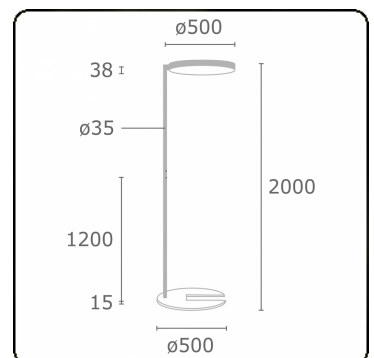

Sferio Direct/Indirect - MPO - MO - RAL 9003  
11.36017107-9003

**Caractéristiques de l'armature**

Montage	Fond
Diffusion lumineuse	Direct-Indirect
Couverture pour armatures	diffuseur microprismatique
Degré de protection	IP 20
Matériel	Aluminium
Finition	RAL 9003 Blanc de sécurité
Certifications	CE, ISO 9001

**Caractéristiques électriques**

Classe électrique	I
Alimentation	230V
Ballast	Alimentation DALI - dimmable séparément

**Caractéristiques des lampes**

Type de lampe	LED 3000K
Wattage	81W
Luminaire puissance	81W
Luminaire flux lumineux	11710
Durée de vie module LED	L80/B10 = 50000h
Tolérance de couleur	MacAdam 3
CRI	>90

**Caractéristiques photométriques**

UGR	<19
Code flux CIE	58 87 97 28 100

**Remarques**

Lampadaire - Direct/Indirect - MPO - MO - RAL 9003

**ENERGY**

A  
 Verkrijgbaar op aanvraag.  
B  
 Disponible sur demande.  
C  
D  
 Available on request.  
E  
F  
 Auf Anfrage.  
G