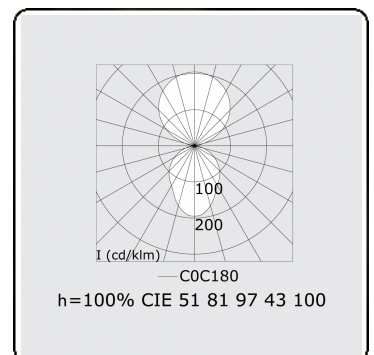

**Caractéristiques électriques**

Classe électrique	I
Alimentation	230V
Ballast	Alimentation DALI - dimmable séparément

**Caractéristiques des lampes**

Type de lampe	LED 3000K
Wattage	81W
Luminaire puissance	81W
Luminaire flux lumineux	11710
Durée de vie module LED	L80/B10 = 50000h
Tolérance de couleur	MacAdam 3
CRI	>90

**Caractéristiques photométriques**

UGR	<19
Code flux CIE	58 87 97 28 100

**Remarques**

Lampadaire - Direct/Indirect - MPO - MO - RAL 9003

**ENERGY**

A  
 Verkrijgbaar op aanvraag.  
B  
 Disponible sur demande.  
C  
D  
 Available on request.  
E  
F  
 Auf Anfrage.  
G