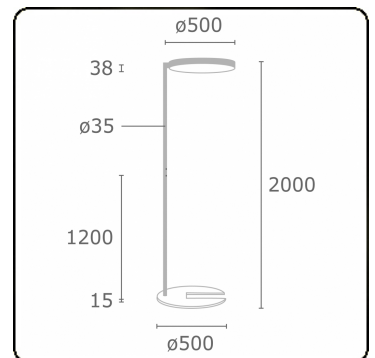

Sferio Direct/Indirect - MPO - MO - RAL 9003
11.36018104-9003

Armaturegegevens

Montage	Grond
Lichtuittreding	Direct-Indirect
Afscherming	micro prismatische optiek
Beschermingsgraad	IP 20
Behuizing	Aluminium
Afwerking	RAL 9003 Signaalwit
Keurmerken	CE, ISO 9001

Lichttechnische gegevens

UGR	<19
CIE Fluxcode	58 87 97 28 100

Opmerkingen

Staande armatuur - Direct/Indirect - MPO - MO - RAL 9003

ENERG

A
 Verkrijgbaar op aanvraag.
B
 Disponible sur demande.
C
D
 Available on request.
E
F
 Auf Anfrage.
G