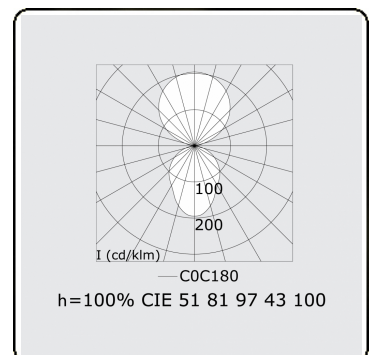

Elektrische Gegevens

Veiligheidsklasse	I
Voeding	230V
Voorschakelapparaat	Stroomvoeding DALI - multisensor control

Lampgegevens

Lamptype	LED 4000K
Wattage	81W
Armatuur vermogen	81W
Armatuur lichtstroom	11710
Levensduur LED module	L80/B10 = 50000h
Kleurtolerantie	MacAdam 3
CRI	>80

Lichttechnische gegevens

UGR	<19
CIE Fluxcode	58 87 97 28 100

Opmerkingen

Staande armatuur - Direct/Indirect - MPO - MO - RAL 9003

ENERG

A
 Verkrijgbaar op aanvraag.
B
 Disponible sur demande.
C
D
 Available on request.
E
F
 Auf Anfrage.
G