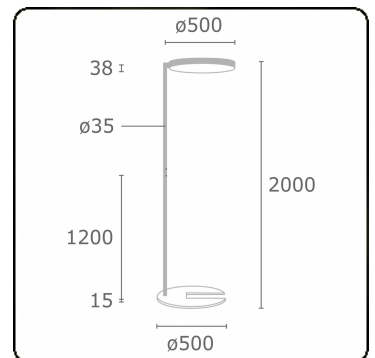

Sferio Direct/Indirect - MPO - MO - RAL 9003  
11.36019108-9003

**Armatuurgegevens**

Montage	Grond
Lichtuittreding	Direct-Indirect
Afscherming	micro prismatische optiek
Beschermingsgraad	IP 20
Behuizing	Aluminium
Afwerking	RAL 9003 Signaalwit
Keurmerken	CE, ISO 9001

**Elektrische Gegevens**

Veiligheidsklasse	I
Voeding	230V
Voorschakelapparaat	Stroomvoeding DALI - swarm control

**Lampgegevens**

Lamptype	LED 4000K
Wattage	81W
Armatuur vermogen	81W
Armatuur lichtstroom	11710
Levensduur LED module	L80/B10 = 50000h
Kleurtolerantie	MacAdam 3
CRI	>90

**Lichttechnische gegevens**

UGR	<19
CIE Fluxcode	58 87 97 28 100

**Opmerkingen**

Staande armatuur - Direct/Indirect - MPO - MO - RAL 9003

**ENERGY**

A  
 Verkrijgbaar op aanvraag.  
C  
 Disponible sur demande.  
D  
 Available on request.  
E  
 Auf Anfrage.  
G