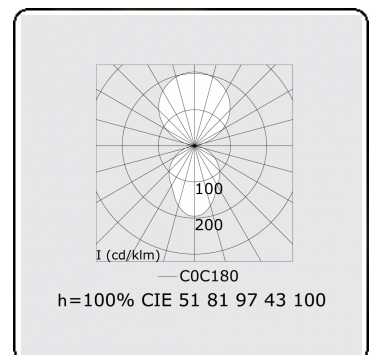

**Elektrische Gegevens**

Veiligheidsklasse	I
Voeding	230V
Voorschakelapparaat	Stroomvoeding DALI - swarm control

**Lampgegevens**

Lamptype	LED 4000K
Wattage	81W
Armatuur vermogen	81W
Armatuur lichtstroom	11710
Levensduur LED module	L80/B10 = 50000h
Kleurtolerantie	MacAdam 3
CRI	>90

**Lichttechnische gegevens**

UGR	<19
CIE Fluxcode	58 87 97 28 100

**Opmerkingen**

Staande armatuur - Direct/Indirect - MPO - MO - RAL 9003

**ENERGY**

A  
 Verkrijgbaar op aanvraag.  
C  
 Disponible sur demande.  
D  
 Available on request.  
E  
 Auf Anfrage.  
G