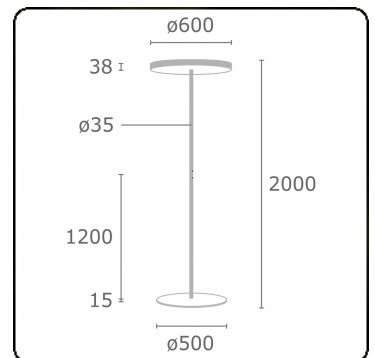

Sferio Direct/Indirect - MPO - MO - RAL 9006
11.36117103-9006

Armatuurgegevens

Montage	Grond
Lichtuittreding	Direct-Indirect
Afscherming	micro prismatische optiek
Beschermingsgraad	IP 20
Behuizing	Aluminium
Afwerking	RAL 9006 Blank aluminiumkleurig
Keurmerken	CE, ISO 9001

Elektrische Gegevens

Veiligheidsklasse	I
Voeding	230V
Voorschakelapparaat	Stroomvoeding DALI - separaat dimbaar

Lampgegevens

Lamptype	LED 3000K
Wattage	88W
Armatuur vermogen	88W
Armatuur lichtstroom	11903
Levensduur LED module	L80/B10 = 50000h
Kleurtolerantie	MacAdam 3
CRI	>80

Lichttechnische gegevens

UGR	<19
CIE Fluxcode	12730

Opmerkingen

Staande armatuur - Direct/Indirect - MPO - MO - RAL 9006

ENERGY

A
 Verkrijgbaar op aanvraag.
B
 Disponible sur demande.
C
D
 Available on request.
E
 Auf Anfrage.
F
G