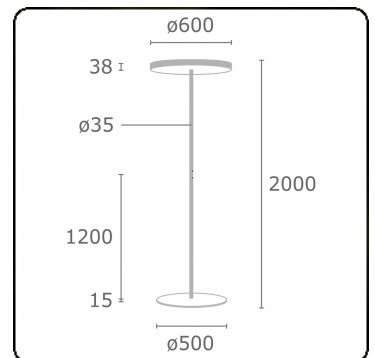

Sferio Direct/Indirect - MPO - MO - RAL 9006
11.36117104-9006

Armatuurgegevens

Montage	Grond
Lichtuittreding	Direct-Indirect
Afscherming	micro prismatische optiek
Beschermingsgraad	IP 20
Behuizing	Aluminium
Afwerking	RAL 9006 Blank aluminiumkleurig
Keurmerken	CE, ISO 9001

Elektrische Gegevens

Veiligheidsklasse	I
Voeding	230V
Voorschakelapparaat	Stroomvoeding DALI - separaat dimbaar

Lampgegevens

Lamptype	LED 4000K
Wattage	88W
Armatuur vermogen	88W
Armatuur lichtstroom	12730
Levensduur LED module	L80/B10 = 50000h
Kleurtolerantie	MacAdam 3
CRI	>80

Lichttechnische gegevens

UGR	<19
CIE Fluxcode	12730

Opmerkingen

Staande armatuur - Direct/Indirect - MPO - MO - RAL 9006

ENERGY

A
 Verkrijgbaar op aanvraag.
B
 Disponible sur demande.
C
D
 Available on request.
E
F
 Auf Anfrage.
G