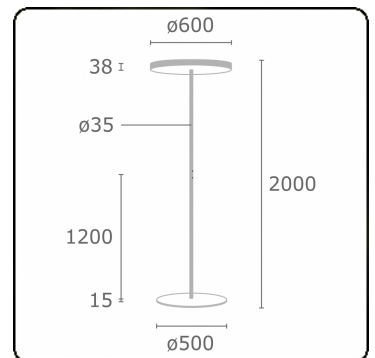

Sferio Direct/Indirect - MPO - MO - RAL 9006
11.36117104-9006

Armatuurgegevens

Montage	Grond
Lichtuittreding	Direct-Indirect
Afscherming	micro prismatische optiek
Beschermingsgraad	IP 20
Behuizing	Aluminium
Afwerking	RAL 9006 Blank aluminiumkleurig
Keurmerken	CE, ISO 9001

Elektrische Gegevens

Veiligheidsklasse	I
Voeding	230V
Voorschakelapparaat	Stroomvoeding DALI - separaat dimbaar

Lampgegevens

Lamptype	LED 4000K
Wattage	88W
Armatuur vermogen	88W
Armatuur lichtstroom	12730
Levensduur LED module	L80/B10 = 50000h
Kleurtolerantie	MacAdam 3
CRI	>80

Lichttechnische gegevens

UGR	<19
CIE Fluxcode	12730

Opmerkingen

Staande armatuur - Direct/Indirect - MPO - MO - RAL 9006

ENERG

Verrijgbaar op aanvraag.

Disponible sur demande.

Available on request.