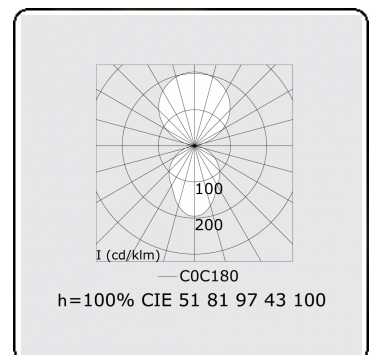

Elektrische Gegevens

Veiligheidsklasse	I
Voeding	230V
Voorschakelapparaat	Stroomvoeding DALI - separaat dimbaar

Lampgegevens

Lamptype	LED 3000K
Wattage	88W
Armatuur vermogen	88W
Armatuur lichtstroom	12730
Levensduur LED module	L80/B10 = 50000h
Kleurtolerantie	MacAdam 3
CRI	>90

Lichttechnische gegevens

UGR	<19
CIE Fluxcode	12730

Opmerkingen

Staande armatuur - Direct/Indirect - MPO - MO - RAL 9006

ENERGY

A
 Verkrijgbaar op aanvraag.
B
 Disponible sur demande.
C
D
 Available on request.
E
 Auf Anfrage.
F
G