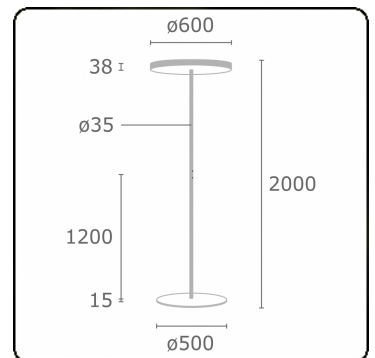

Sferio Direct/Indirect - MPO - MO - RAL 9006
11.36117107-9006

Armatuurgegevens

Montage	Grond
Lichtuittreding	Direct-Indirect
Afscherming	micro prismatische optiek
Beschermingsgraad	IP 20
Behuizing	Aluminium
Afwerking	RAL 9006 Blank aluminiumkleurig
Keurmerken	CE, ISO 9001

Elektrische Gegevens

Veiligheidsklasse	I
Voeding	230V
Voorschakelapparaat	Stroomvoeding DALI - separaat dimbaar

Lampgegevens

Lamptype	LED 3000K
Wattage	88W
Armatuur vermogen	88W
Armatuur lichtstroom	12730
Levensduur LED module	L80/B10 = 50000h
Kleurtolerantie	MacAdam 3
CRI	>90

Lichttechnische gegevens

UGR	<19
CIE Fluxcode	12730

Opmerkingen

Staande armatuur - Direct/Indirect - MPO - MO - RAL 9006

ENERGY

A
 Verkrijgbaar op aanvraag.
B
 Disponible sur demande.
C
D
 Available on request.
E
F
 Auf Anfrage.
G