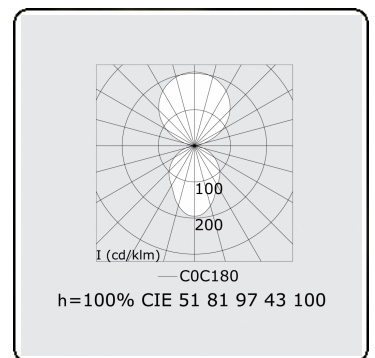

Elektrische Gegevens

Veiligheidsklasse	I
Voeding	230V
Voorschakelapparaat	Stroomvoeding DALI - separaat dimbaar

Lampgegevens

Lamptype	LED 3000K
Wattage	88W
Armatuur vermogen	88W
Armatuur lichtstroom	12730
Levensduur LED module	L80/B10 = 50000h
Kleurtolerantie	MacAdam 3
CRI	>90

Lichttechnische gegevens

UGR	<19
CIE Fluxcode	12730

Opmerkingen

Staande armatuur - Direct/Indirect - MPO - MO - RAL 9006

ENERGY

A
 Verkrijgbaar op aanvraag.
B
 Disponible sur demande.
C
D
 Available on request.
E
F
 Auf Anfrage.
G