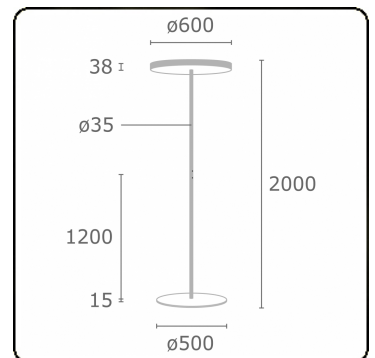

Sferio Direct/Indirect - MPO - MO - RAL 9006
11.36117107-9006

Armatuurgegevens

Montage	Grond
Lichtuittreding	Direct-Indirect
Afscherming	micro prismatische optiek
Beschermingsgraad	IP 20
Behuizing	Aluminium
Afwerking	RAL 9006 Blank aluminiumkleurig
Keurmerken	CE, ISO 9001

Elektrische Gegevens

Veiligheidsklasse	I
Voeding	230V
Voorschakelapparaat	Stroomvoeding DALI - separaat dimbaar

Lampgegevens

Lamptype	LED 3000K
Wattage	88W
Armatuur vermogen	88W
Armatuur lichtstroom	12730
Levensduur LED module	L80/B10 = 50000h
Kleurtolerantie	MacAdam 3
CRI	>90

Lichttechnische gegevens

UGR	<19
CIE Fluxcode	12730

Opmerkingen

Staande armatuur - Direct/Indirect - MPO - MO - RAL 9006

ENERGY

A
 Verkrijgbaar op aanvraag.
B
 Disponible sur demande.
C
D
 Available on request.
E
 Auf Anfrage.
F
G