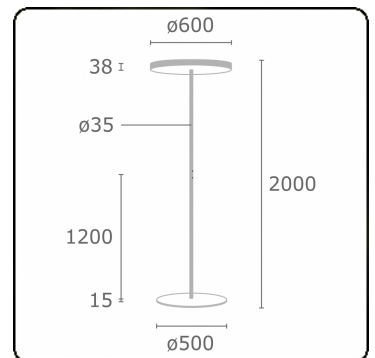

Sferio Direct/Indirect - MPO - MO - RAL 9006  
11.36117108-9006

**Armatuurgegevens**

Montage	Grond
Lichtuittreding	Direct-Indirect
Afscherming	micro prismatische optiek
Beschermingsgraad	IP 20
Behuizing	Aluminium
Afwerking	RAL 9006 Blank aluminiumkleurig
Keurmerken	CE, ISO 9001

**Elektrische Gegevens**

Veiligheidsklasse	I
Voeding	230V
Voorschakelapparaat	Stroomvoeding DALI - separaat dimbaar

**Lampgegevens**

Lamptype	LED 4000K
Wattage	88W
Armatuur vermogen	88W
Armatuur lichtstroom	12730
Levensduur LED module	L80/B10 = 50000h
Kleurtolerantie	MacAdam 3
CRI	>90

**Lichttechnische gegevens**

UGR	<19
CIE Fluxcode	12730

**Opmerkingen**

Staande armatuur - Direct/Indirect - MPO - MO - RAL 9006

**ENERGY**

A  
 Verkrijgbaar op aanvraag.  
B  
 Disponible sur demande.  
C  
D  
 Available on request.  
E  
F  
 Auf Anfrage.  
G