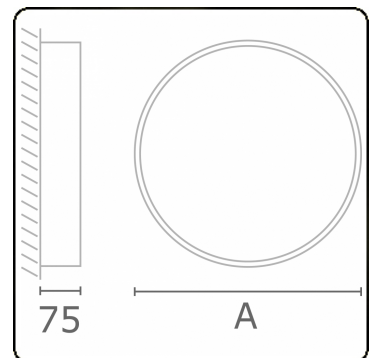

Photometric details

UGR	>19
CIE Fluxcode	47 78 95 100 100

Dimensions

A	300 mm
---	--------

Remarks

Ceiling luminaire - Direct - satin - LO - IP54 - RAL 9003

ENERGY

Verkrijgbaar op aanvraag.