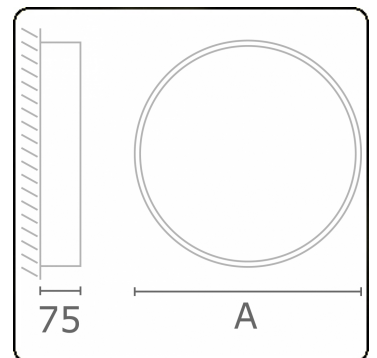

Lichttechnische gegevens

UGR	>19
CIE Fluxcode	47 78 95 100 100

Afmetingen

A	300 mm
---	--------

Opmerkingen

Plafondarmatuur - Direct - satiné - LO - IP54 - RAL 9003

ENERGY

Verrijgbaar op aanvraag.