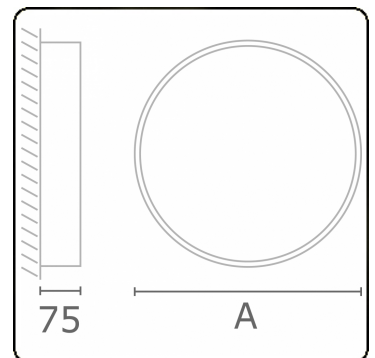

Lichttechnische gegevens

UGR	>19
CIE Fluxcode	47 78 95 100 100

Afmetingen

A	300 mm
---	--------

Opmerkingen

Plafondarmatuur - Direct - satiné - LO - IP54 - RAL 9003

ENERGY

Verrijgbaar op aanvraag.