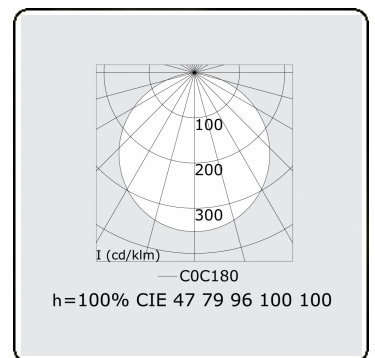

Lichttechnische gegevens

UGR	>19
CIE Fluxcode	47 78 95 100 100

Afmetingen

A	300 mm
---	--------

Opmerkingen

Plafondarmatuur - Direct - satiné - LO - IP54 - RAL 9003

ENERGY

Verrijgbaar op aanvraag.