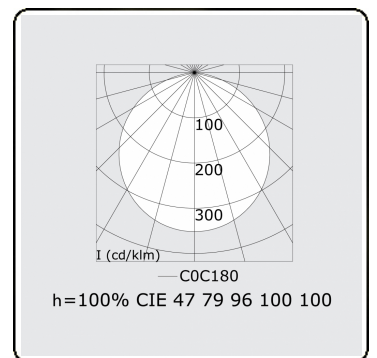

Photometric details

UGR	>19
CIE Fluxcode	47 78 95 100 100

Dimensions

A	300 mm
---	--------

Remarks

Ceiling luminaire - Direct - satin - LO - IP54 - RAL 9003

ENERGY 

Verrijgbaar op aanvraag.