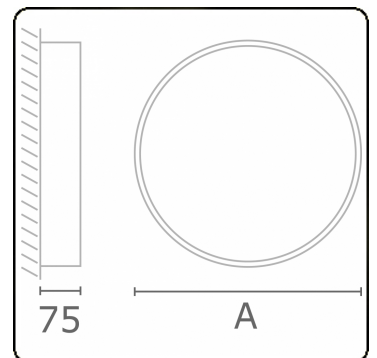

Photometric details

UGR	>19
CIE Fluxcode	47 78 95 100 100

Dimensions

A	300 mm
---	--------

Remarks

Ceiling luminaire - Direct - satin - LO - IP54 - RAL 9003

ENERGY 

Verrijgbaar op aanvraag.