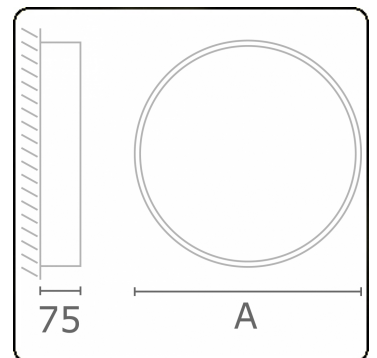

**Lichttechnische Daten**

UGR	>19
CIE Fluxcode	47 78 95 100 100

**Abmessungen**

A	400 mm
---	--------

**Bemerkungen**

Deckenleuchte - Direkt - satiniert - LO - IP54 - RAL 9003

**ENERGY**

Verrijgbaar op aanvraag.  
Disponible sur demande.  
Available on request.  
Auf Anfrage.