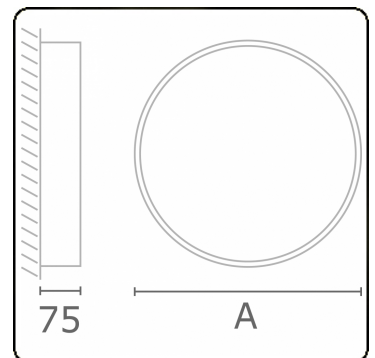

Photometric details

UGR	>19
CIE Fluxcode	47 78 95 100 100

Dimensions

A	400 mm
---	--------

Remarks

Ceiling luminaire - Direct - satin - LO - IP54 - RAL 9003

ENERGY

Verrijgbaar op aanvraag.