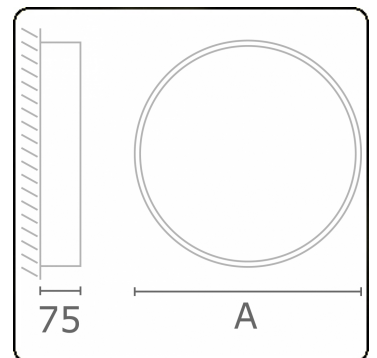

Photometric details

UGR	>19
CIE Fluxcode	47 78 95 100 100

Dimensions

A	400 mm
---	--------

Remarks

Ceiling luminaire - Direct - satin - LO - IP54 - RAL 9003

ENERGY

Verrijgbaar op aanvraag.